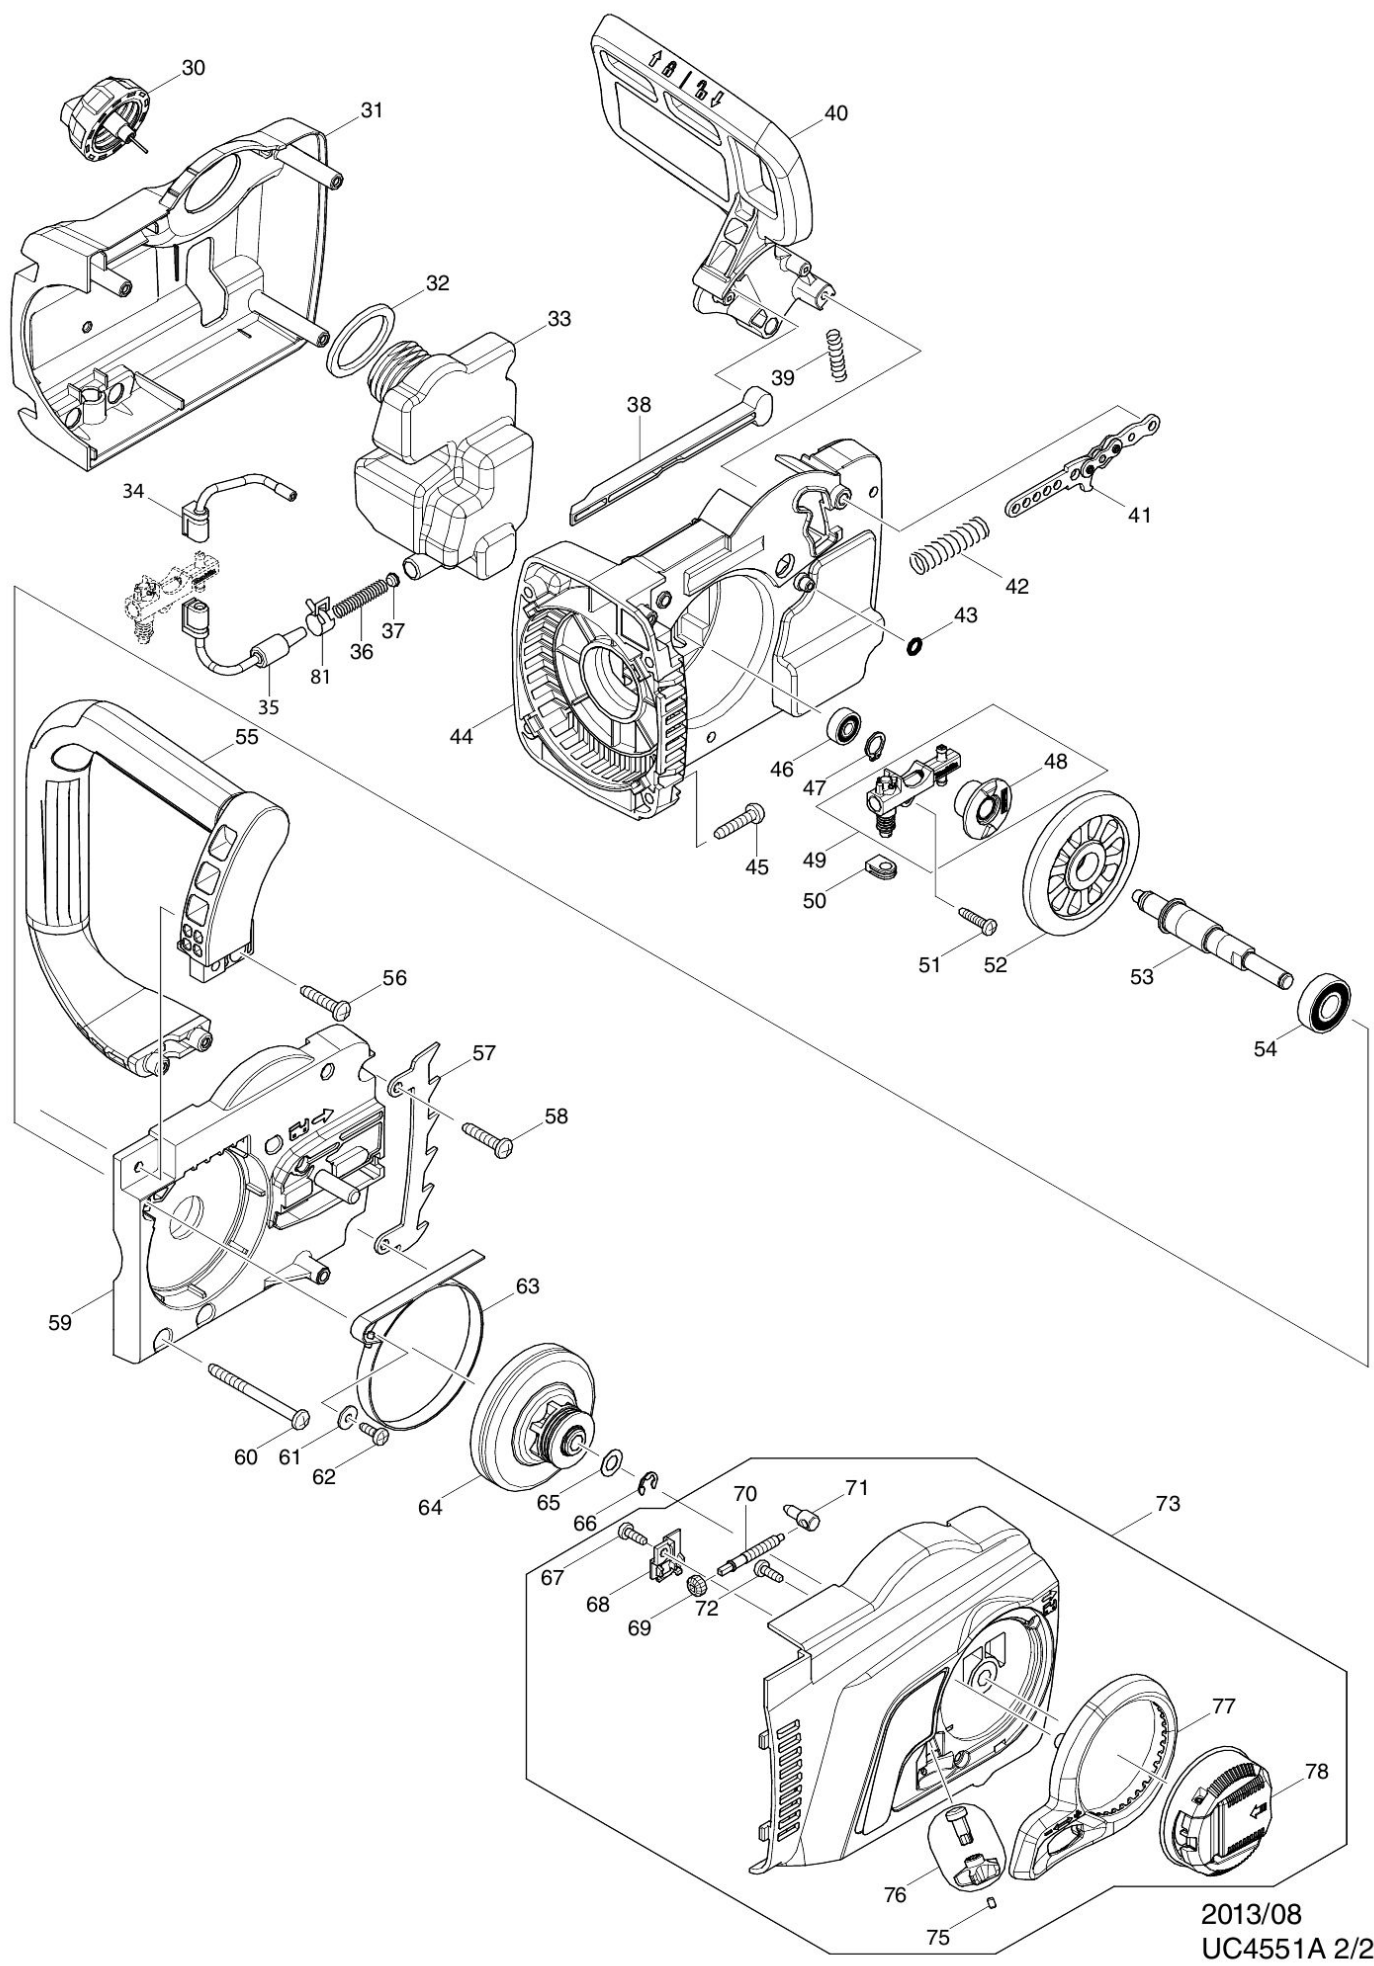

2013/08
UC4551A 2/2

Nr.	Part nr.	Name
001	931403-6	Zeskantmoer M8 Vz Plat A
002	227626-5	Tandwiel 12 Es2136/41
003	211111-8	Kogellager 6301 P
004	240003-4	Waaier 80Mm Da4031
005	517904-4	Anker 240V Uc35/4051
006	681666-1	Isoleerring Uc35/40/4530A A
007	210084-2	Kogellager 629Zz A
008	266095-5	Tapschroef Pt 5X55 Hr5001C A
009	419410-4	Luchtverplaatser Uc35/40/4530*
010	636394-3	Veld 240V Es2136/41 P
011	650577-1	Schakelaar Uc30/35/4020A
012	142348-5	Motorhuis Uc35/4051
012C10	643653-8	Koolborstelhouder P
012C11	643536-2	Koolborstelhouder A
013	815G15-4	Naamplaat UC4551A
014	233173-6	Drukveer 4 DLM382 P
015	416178-3	Dodemansknop Uc30/35/4020
016	650717-1	Schakelaar Es2141/36
017	265995-6	Tapschroef 4X18 P
018	187901-0	Handgreepset Uc35/4051
018C10	802G51-9	Waarschuwinglabel Es Serie
019	665894-6	Netsnoer Uc35/40/4530A A
020	682540-6	Kabeltule 10-90 P
021	687124-5	Klemstrip 9555Nb/Bo3711 A
022	265995-6	Tapschroef 4X18 P
023	645105-5	Condensator 0.1Uf A
024	631719-6	Controleunit Uc35/40/4530A P
025	419411-2	A/U Schakelknop Uc35/40/4530 A
026	181044-0	Koolborstel Set Cb-153 P
027	643650-4	Koolborstelhouderdop A
027-1	643650-4	Koolborstelhouderdop A
028	187901-0	Handgreepset Uc35/4051
028C10	802G51-9	Waarschuwinglabel Es Serie
029	265995-6	Tapschroef 4X18 P
030	142282-9	Tankdop Uc Es Series
031	454822-4	Tandwielhuisdeksel Es2136/41
032	421959-2	Pakking Uc35/40/4530A A
033	454826-6	Olietank Es2136/41
034	424611-1	Verbindingsstuk B Es2136/41
035	424610-3	Verbindingsstuk A Es2136/41
036	231975-4	Drukveer Dcs230T
037	416274-7	Afdekkap Dcs230T A
038	454825-8	Schakelstang Es2136/41 A
039	233174-4	Veer Voor Handbescherming A
040	142341-9	Handbescherming Uc Es Serie
040C10	802K54-7	Label Info Es-Serie